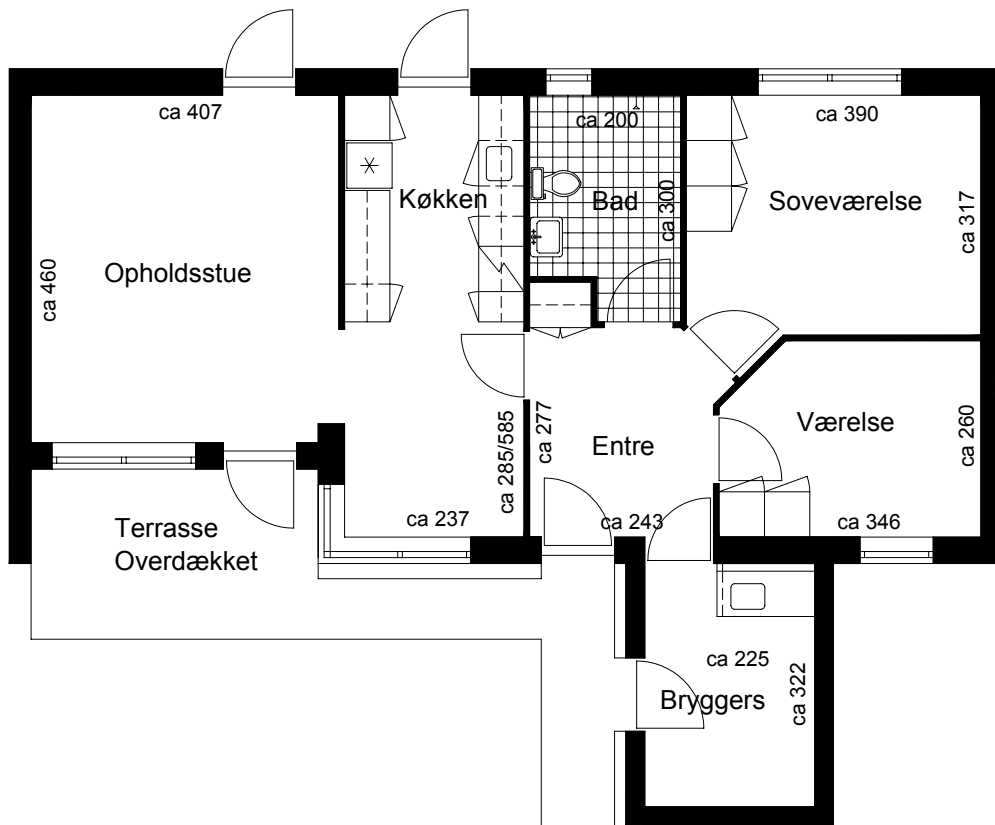

Adresse: Møllehaven 72
 By : 4990 Sakskøbing
 Bolig nr.: 409-11-1035

Plantegning

Rosengården
 Oversigtsplan

Alle mål er ca. mål i cm.

Der kan forekomme ændringer i antallet af skabe og vægge.

Selskabs nr. 409	Afdelings nr. 11	Antal rum 3	BBR 90,00 m²	Størrelse 84,00 m²	Mål 1: 100
----------------------------	----------------------------	-----------------------	-----------------------------------	---	----------------------