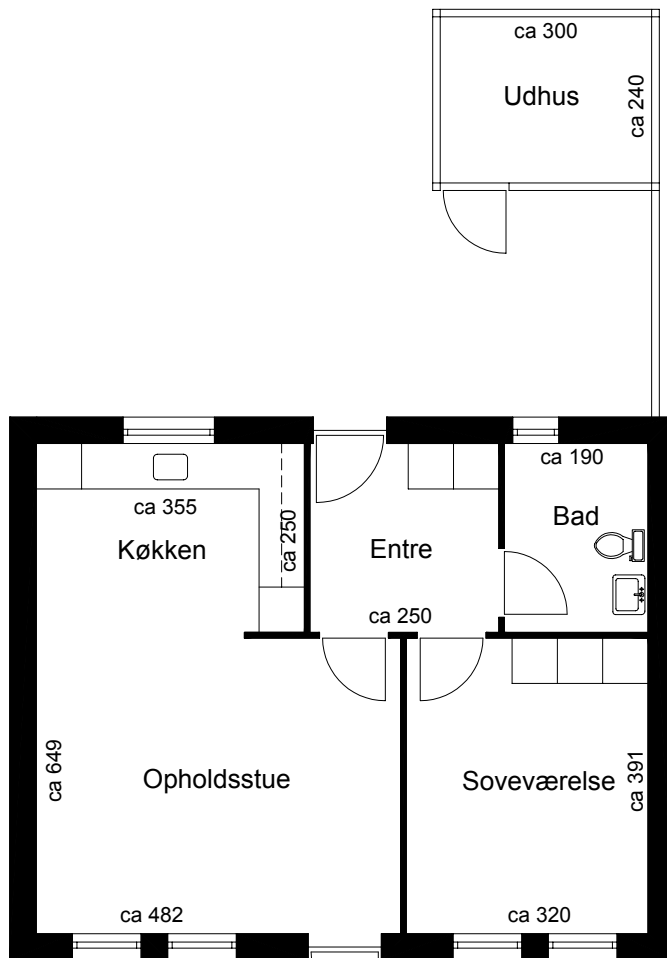

Adresse: **Guldborghave 37**
By : **4990 Saksøbing**
Bolig nr.: **409-10-1037**

Plantegning

Oversigtsplan

Meter

Alle mål er ca. mål i cm.

Der kan forekomme ændringer i antallet af skabe og vægge.

Selskabs nr. 409	Afdelings nr. 10	Antal rum 2	BBR 60,00 m²	Størrelse 60,50 m²	Mål 1: 100
----------------------------	----------------------------	-----------------------	-----------------------------------	---	----------------------