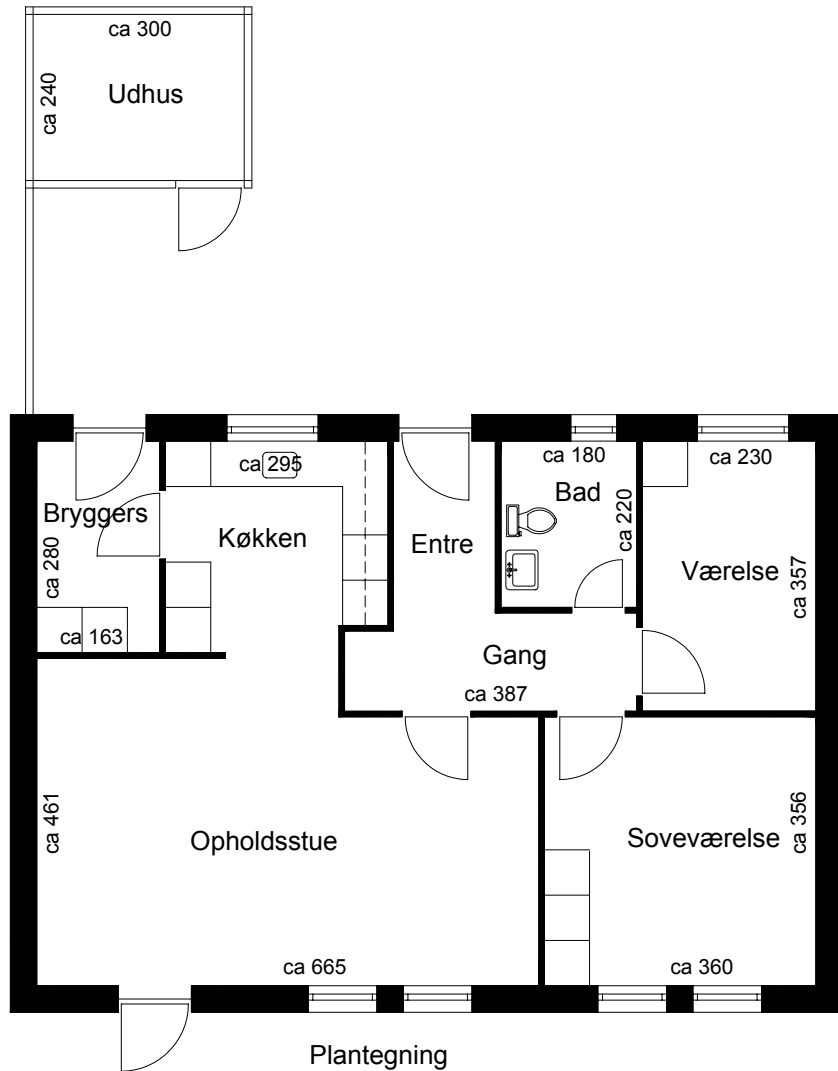

Adresse: **Guldborghave 36**
 By : **4990 Saksøbing**
 Bolig nr.: **409-10-1036**

Oversigtsplan

Meter

Alle mål er ca. mål i cm.

Der kan forekomme ændringer i antallet af skabe og vægge.

| Selskabs nr. | Afdelings nr. | Antal rum | BBR | Størrelse | Mål |
|--------------|---------------|-----------|----------------------|----------------------|--------|
| 409 | 10 | 3 | 84,00 m ² | 84,60 m ² | 1: 100 |