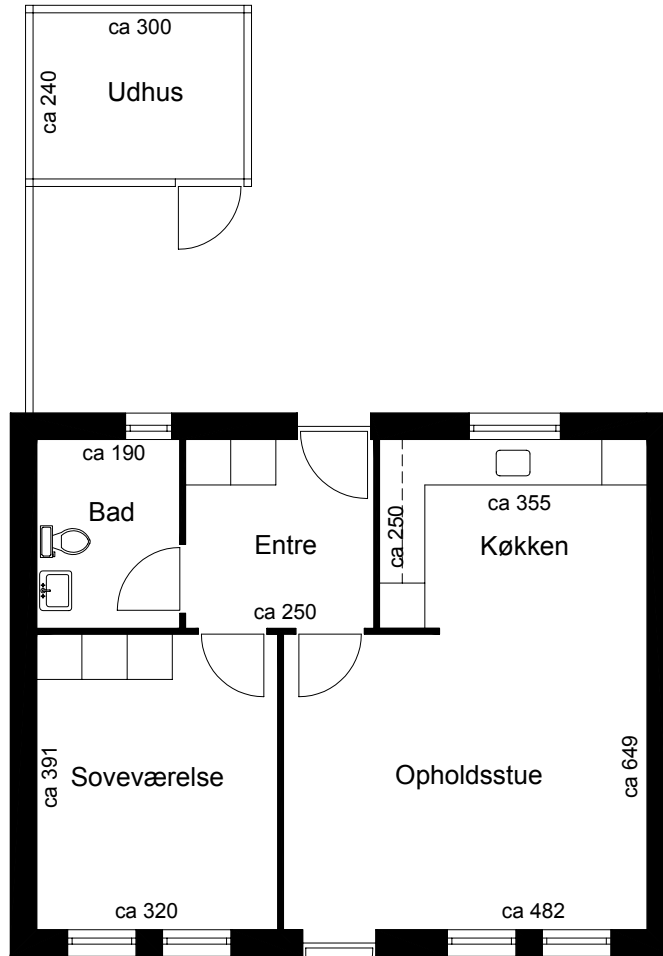

Adresse: **Guldborghave 34**
 By : **4990 Saksøbing**
 Bolig nr.: **409-10-1034**

Plantegning

Oversigtsplan

Alle mål er ca. mål i cm.

Der kan forekomme ændringer i antallet af skabe og vægge.

Selskabs nr. 409	Afdelings nr. 10	Antal rum 2	BBR 60,00 m²	Størrelse 60,50 m²	Mål 1: 100
----------------------------	----------------------------	-----------------------	-----------------------------------	---	----------------------