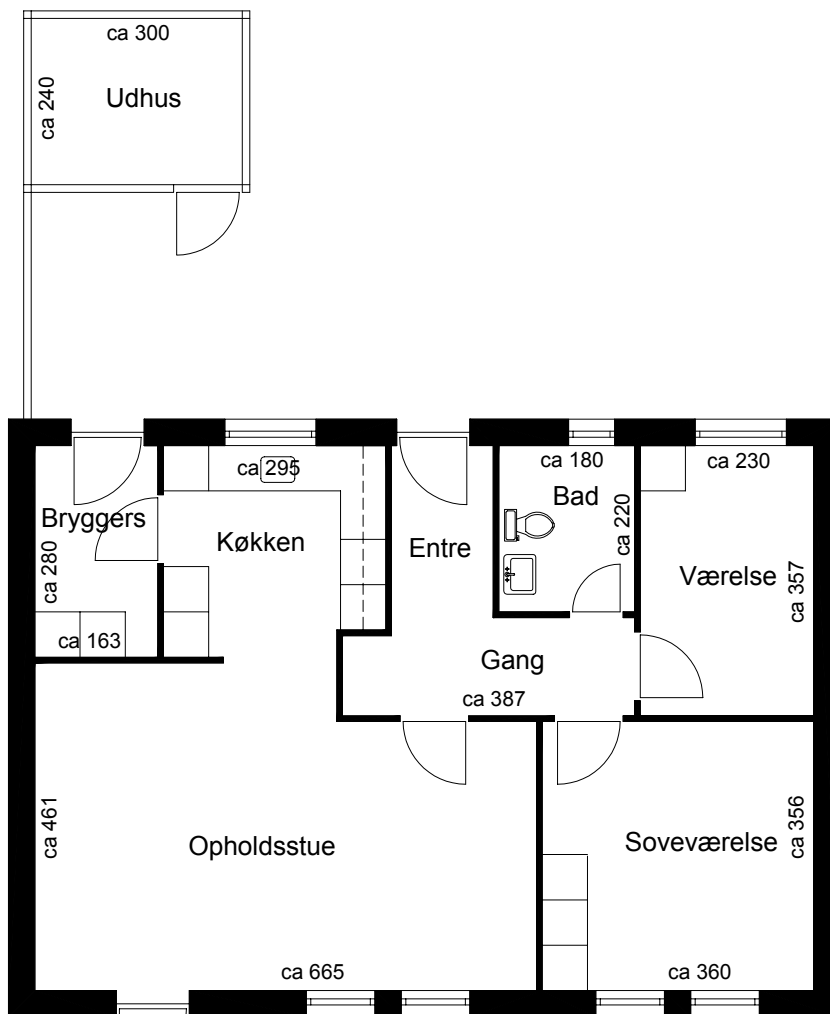

Adresse: **Guldborghave 32**
 By : **4990 Saksøbing**
 Bolig nr.: **409-10-1032**

Plantegning

Oversigtsplan

Alle mål er ca. mål i cm.

Der kan forekomme ændringer i antallet af skabe og vægge.

Selskabs nr. 409	Afdelings nr. 10	Antal rum 3	BBR 84,00 m²	Størrelse 84,60 m²	Mål 1: 100
----------------------------	----------------------------	-----------------------	-----------------------------------	---	----------------------