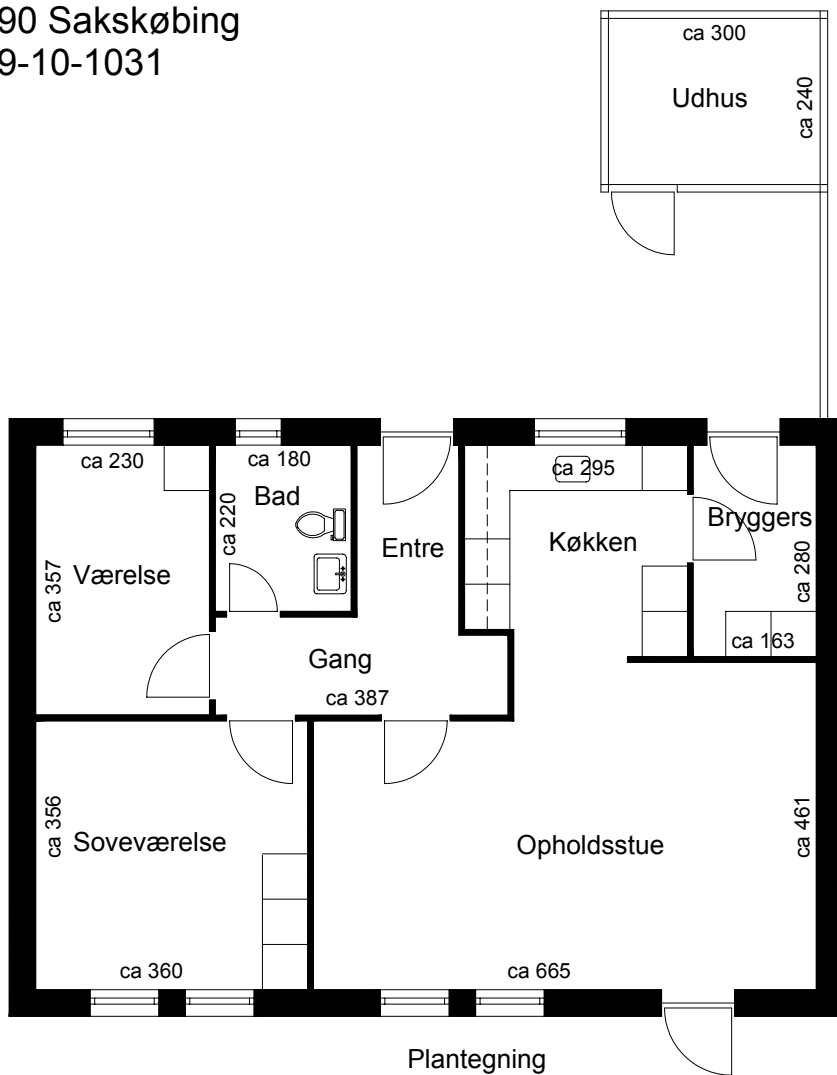

Adresse: **Guldborghave 31**
 By : **4990 Saksøbing**
 Bolig nr.: **409-10-1031**

Plantegning

Oversigtsplan

Alle mål er ca. mål i cm.

Der kan forekomme ændringer i antallet af skabe og vægge.

Selskabs nr. 409	Afdelings nr. 10	Antal rum 3	BBR 84,00 m²	Størrelse 84,60 m²	Mål 1: 100
----------------------------	----------------------------	-----------------------	-----------------------------------	---	----------------------