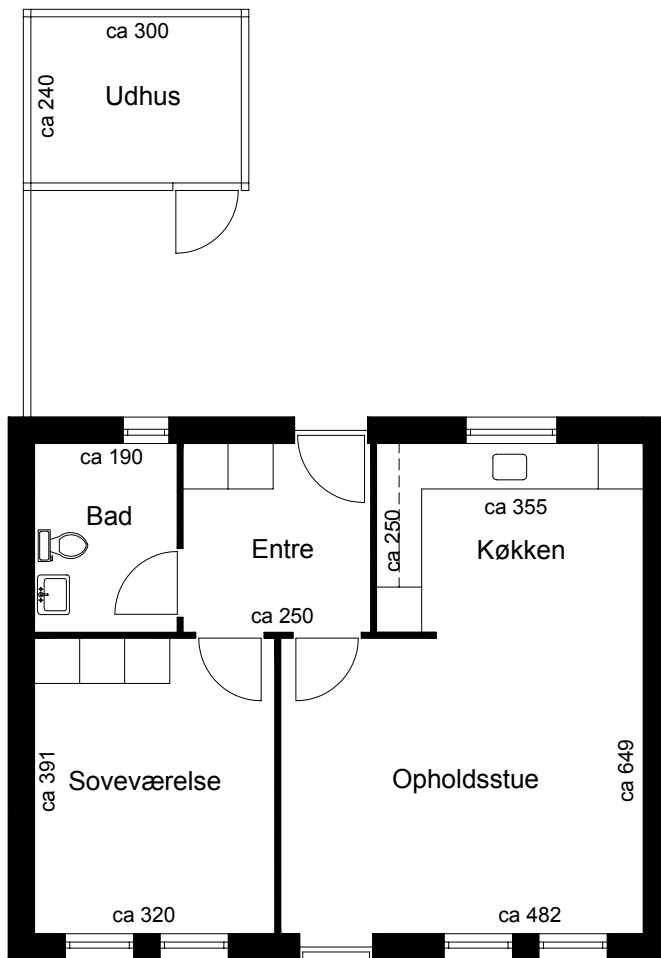

Adresse: **Guldborghave 28**
 By : **4990 Saksøbing**
 Bolig nr.: **409-10-1028**

Plantegning

Oversigtsplan

Alle mål er ca. mål i cm.

Der kan forekomme ændringer i antallet af skabe og vægge.

Selskabs nr. 409	Afdelings nr. 10	Antal rum 2	BBR 60,00 m²	Størrelse 60,50 m²	Mål 1: 100
----------------------------	----------------------------	-----------------------	-----------------------------------	-----------------------------------------	----------------------