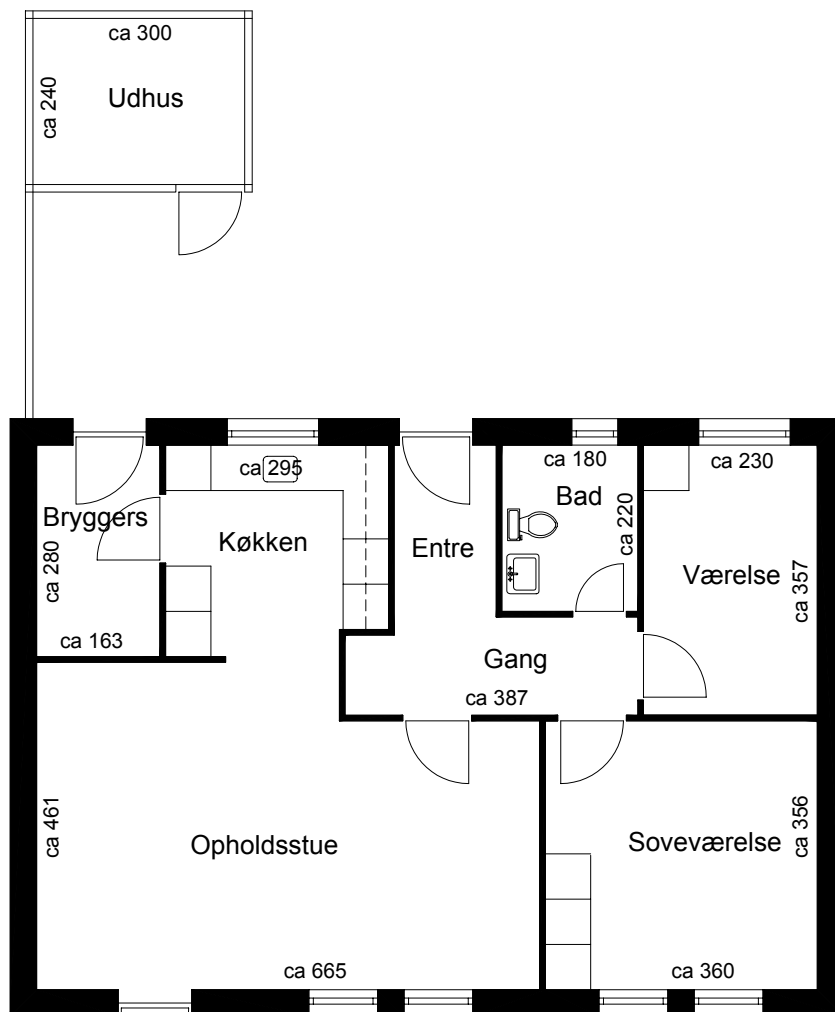

Adresse: **Guldborghave 27**
 By : **4990 Saksøbing**
 Bolig nr.: **409-10-1027**

Plantegning

Oversigtsplan

Alle mål er ca. mål i cm.

Der kan forekomme ændringer i antallet af skabe og vægge.

Selskabs nr.	Afdelings nr.	Antal rum	BBR	Størrelse	Mål
409	10	3	84,00 m ²	84,60 m ²	1: 100