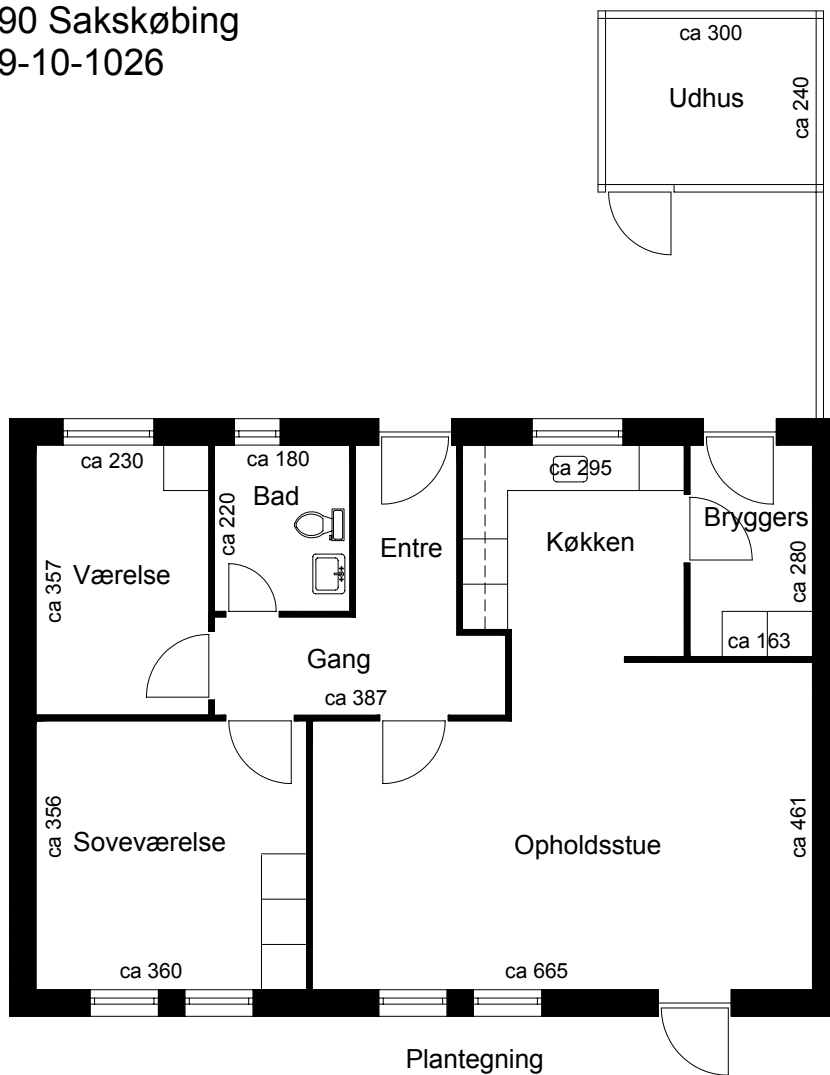

Adresse: **Guldborghave 26**
 By : **4990 Saksøbing**
 Bolig nr.: **409-10-1026**

Plantegning

Oversigtsplan

Alle mål er ca. mål i cm.

Der kan forekomme ændringer i antallet af skabe og vægge.

Selskabs nr. 409	Afdelings nr. 10	Antal rum 3	BBR 84,00 m²	Størrelse 84,60 m²	Mål 1: 100
----------------------------	----------------------------	-----------------------	-----------------------------------	---	----------------------