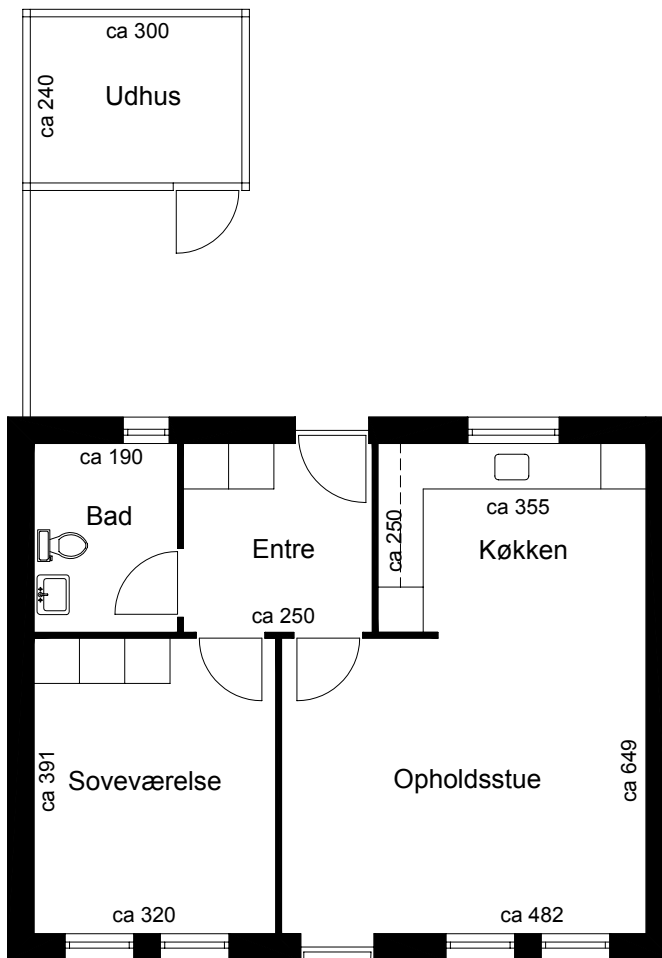

Adresse: **Guldborghave 24**
 By : **4990 Saksøbing**
 Bolig nr.: **409-10-1024**

Plantegning

Oversigtsplan

Alle mål er ca. mål i cm.

Der kan forekomme ændringer i antallet af skabe og vægge.

| | | | | | |
|----------------------------|----------------------------|-----------------------|-----------------------------------|---|----------------------|
| Selskabs nr. 409 | Afdelings nr. 10 | Antal rum 2 | BBR 60,00 m² | Størrelse 60,50 m² | Mål 1: 100 |
|----------------------------|----------------------------|-----------------------|-----------------------------------|---|----------------------|