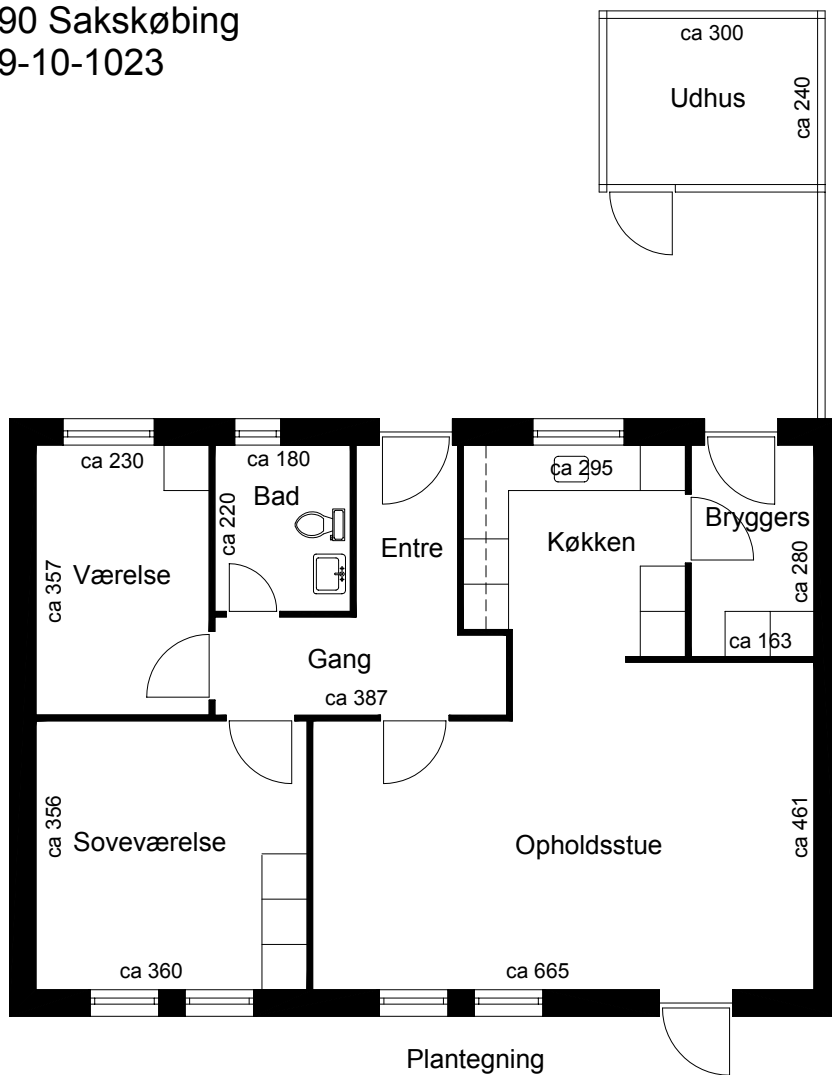

Adresse: **Guldborghave 23**
 By : **4990 Sakskøbing**
 Bolig nr.: **409-10-1023**

Plantegning

Oversigtsplan

Alle mål er ca. mål i cm.

Der kan forekomme ændringer i antallet af skabe og vægge.

Selskabs nr.	Afdelings nr.	Antal rum	BBR	Størrelse	Mål
409	10	3	84,00 m ²	84,60 m ²	1: 100