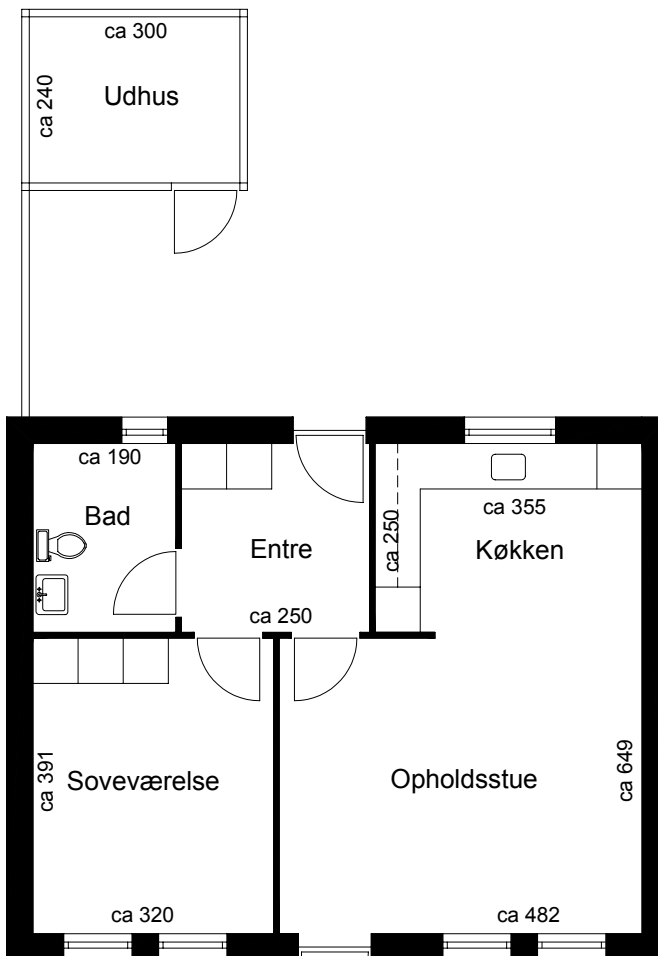

Adresse: Guldborghave 21
 By : 4990 Saksøbing
 Bolig nr.: 409-10-1021

Plantegning

Oversigtsplan

Alle mål er ca. mål i cm.

Der kan forekomme ændringer i antallet af skabe og vægge.

Selskabs nr.	Afdelings nr.	Antal rum	BBR	Størrelse	Mål
409	10	2	60,00 m ²	60,50 m ²	1: 100