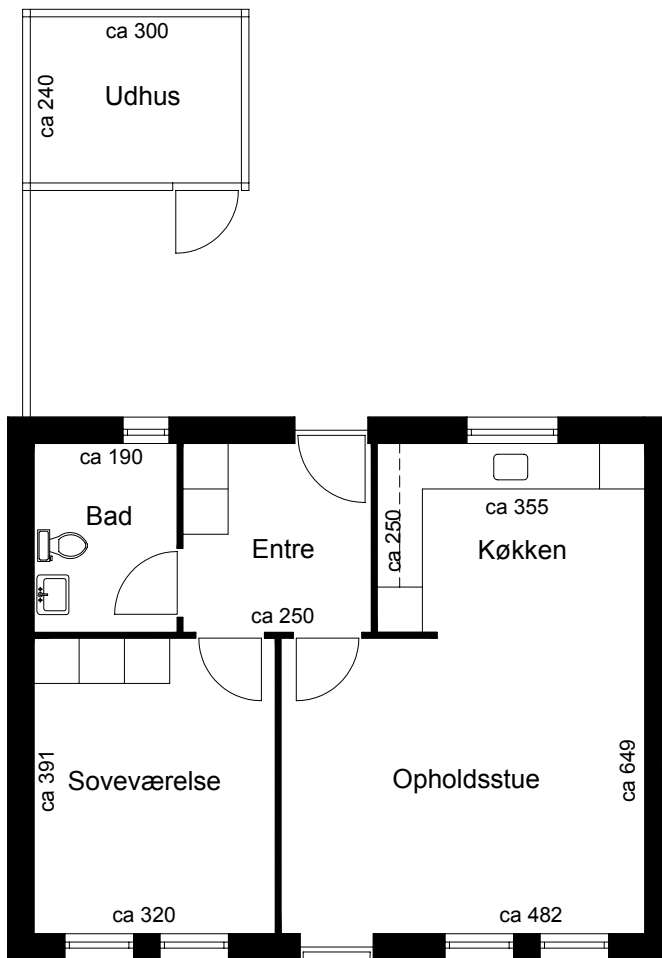

Adresse: **Guldborghave 41**
 By : **4990 Saksøbing**
 Bolig nr.: **409-10-1019**

Plantegning

Oversigtsplan

Alle mål er ca. mål i cm.

Der kan forekomme ændringer i antallet af skabe og vægge.

Selskabs nr.	Afdelings nr.	Antal rum	BBR	Størrelse	Mål
409	10	2	60,00 m ²	60,50 m ²	1: 100