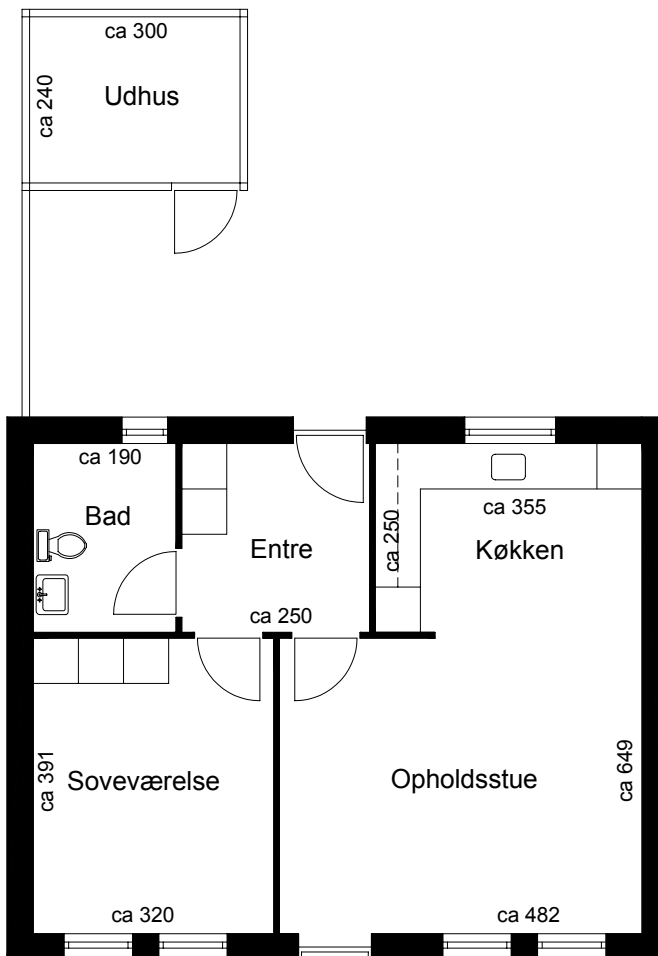

Adresse: **Guldborghave 40**
By : **4990 Saksøbing**
Bolig nr.: **409-10-1018**

Plantegning

Oversigtsplan

Alle mål er ca. mål i cm.

Der kan forekomme ændringer i antallet af skabe og vægge.

Selskabs nr. 409	Afdelings nr. 10	Antal rum 2	BBR 60,00 m²	Størrelse 60,50 m²	Mål 1: 100
----------------------------	----------------------------	-----------------------	-----------------------------------	---	----------------------