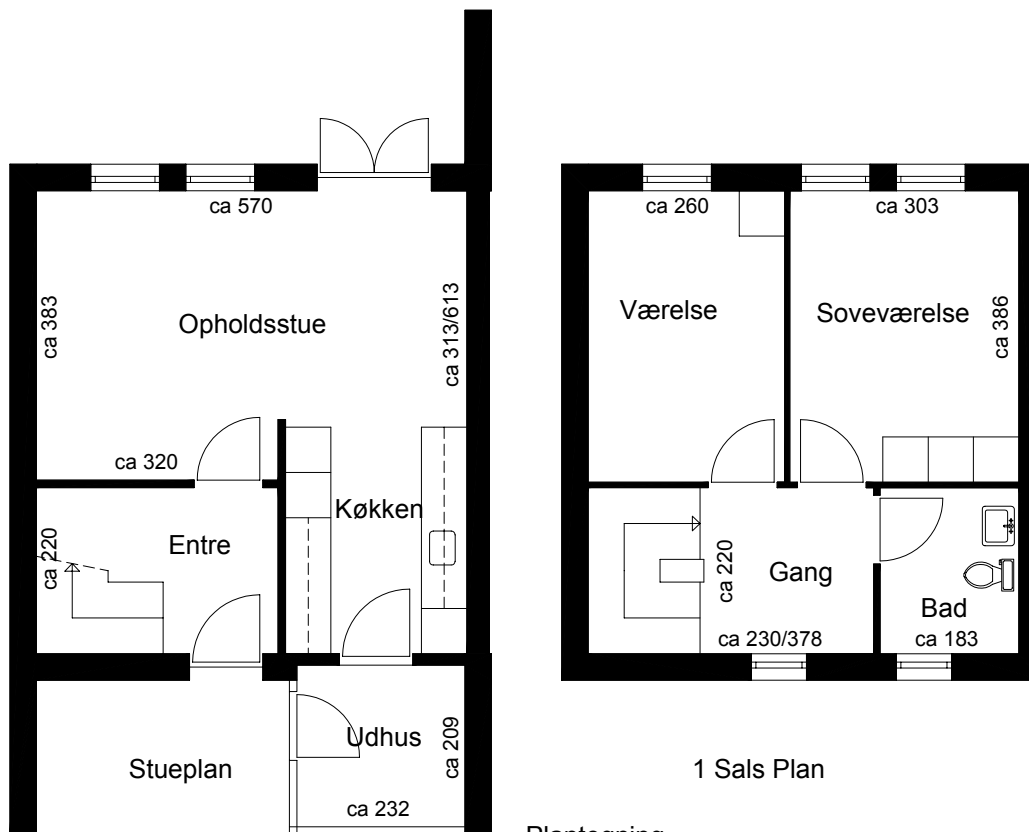

Adresse: Guldborghave 18
 By : 4990 Saksøbing
 Bolig nr.: 409-10-1014

Plantegning

Oversigtsplan

Alle mål er ca. mål i cm.

Der kan forekomme ændringer i antallet af skabe og vægge.

Selskabs nr. 409	Afdelings nr. 10	Antal rum 3	BBR 82,00 m ²	Størrelse 84,90 m ²	Mål 1: 100
---------------------	---------------------	----------------	-----------------------------	-----------------------------------	---------------