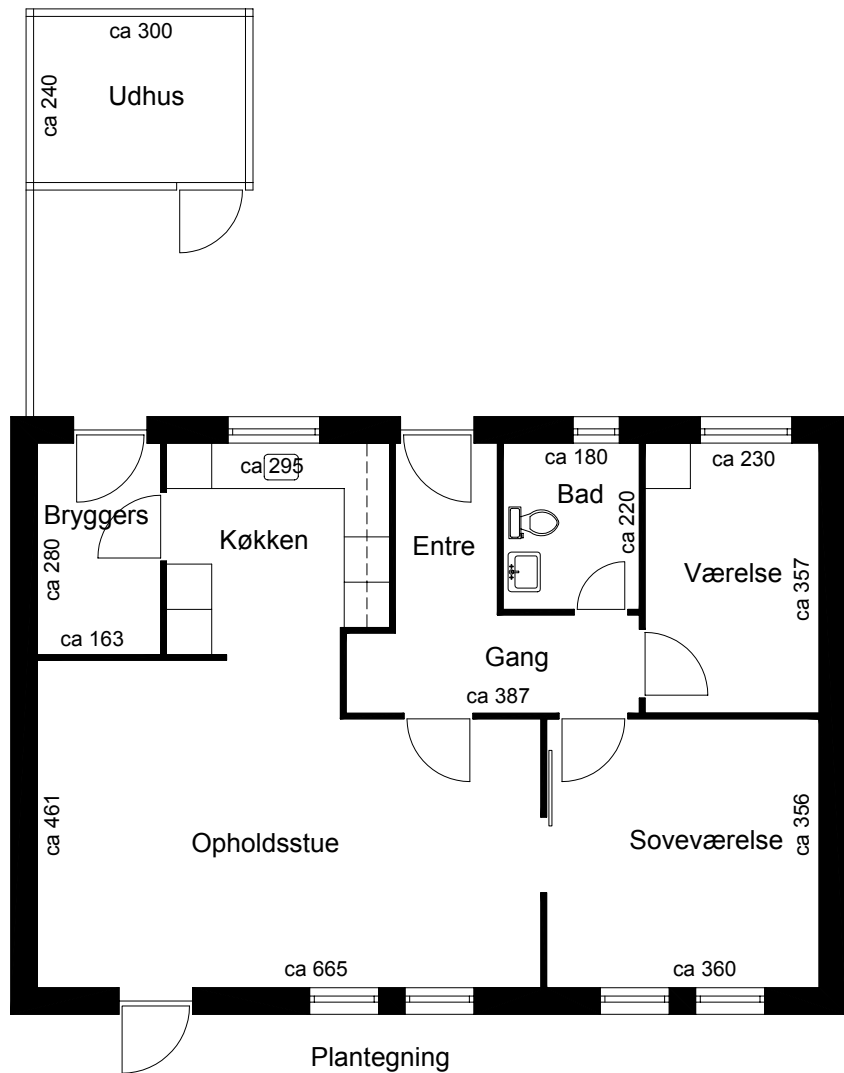

Adresse: **Guldborghave 12**
 By : **4990 Saksøbing**
 Bolig nr.: **409-10-1008**

Oversigtsplan

Alle mål er ca. mål i cm.

Der kan forekomme ændringer i antallet af skabe og vægge.

| Selskabs nr. | Afdelings nr. | Antal rum | BBR | Størrelse | Mål |
|--------------|---------------|-----------|----------------------|----------------------|--------|
| 409 | 10 | 3 | 84,00 m ² | 84,60 m ² | 1: 100 |