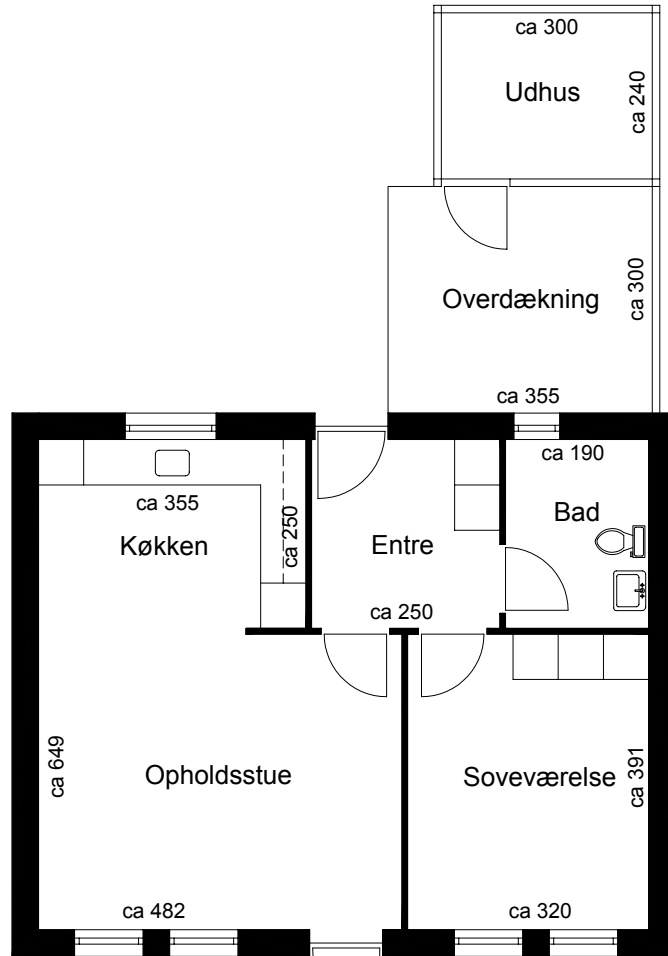

Adresse: Guldborghave 10
By : 4990 Sakskøbing
Bolig nr.: 409-10-1006

Plantegning

Oversigtsplan

Alle mål er ca. mål i cm.

Der kan forekomme ændringer i antallet af skabe og vægge.

Selskabs nr. 409	Afdelings nr. 10	Antal rum 2	BBR 60,00 m²	Størrelse 60,50 m²	Mål 1: 100
----------------------------	----------------------------	-----------------------	-----------------------------------	---	----------------------