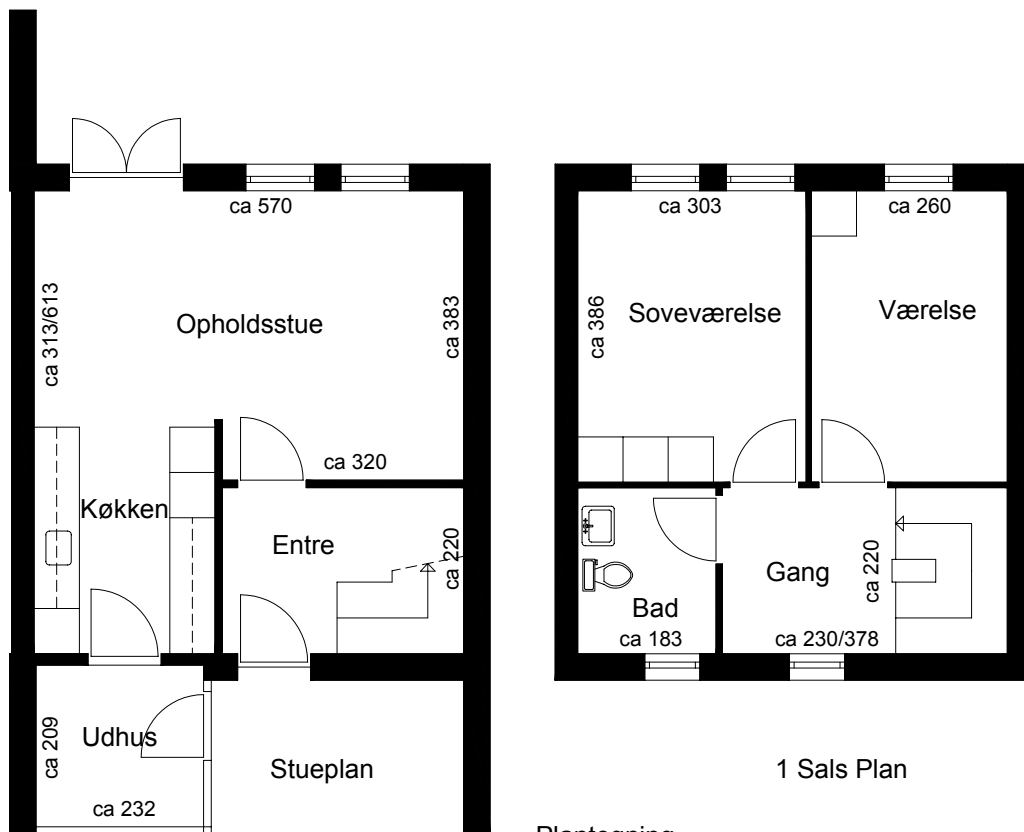

Adresse: **Guldborghave 8**
 By : **4990 Saksøbing**
 Bolig nr.: **409-10-1004**

Oversigtsplan

Alle mål er ca. mål i cm.

Der kan forekomme ændringer i antallet af skabe og vægge.

Selskabs nr. 409	Afdelings nr. 10	Antal rum 3	BBR 82,00 m²	Størrelse 84,90 m²	Mål 1: 100
----------------------------	----------------------------	-----------------------	-----------------------------------	---	----------------------