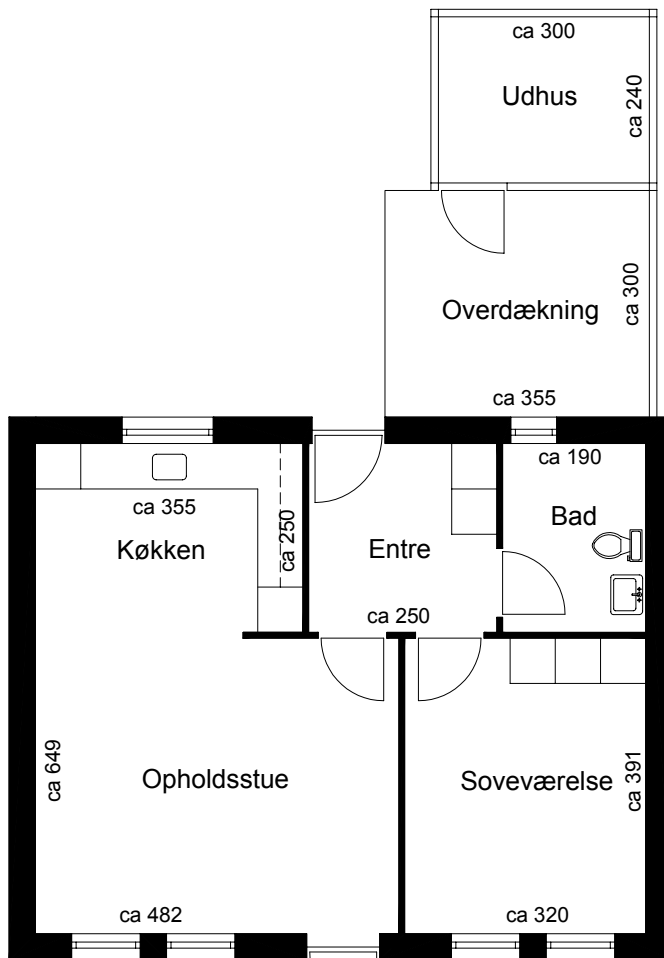

Adresse: **Guldborghave 6**
 By : **4990 Sakskøbing**
 Bolig nr.: **409-10-1002**

Plantegning

Oversigtsplan

Meter

Alle mål er ca. mål i cm.

Der kan forekomme ændringer i antallet af skabe og vægge.

Selskabs nr. 409	Afdelings nr. 10	Antal rum 2	BBR 60,00 m²	Størrelse 60,50 m²	Mål 1: 100
----------------------------	----------------------------	-----------------------	-----------------------------------	---	----------------------